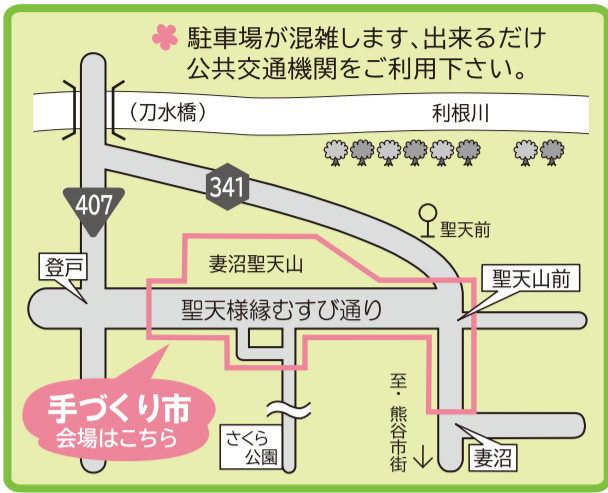

2026年

4/11 12 土 日

9:00▶▶15:30 雨天決行
於・縁むすび通りと裏路地
妻沼聖天さま境内

アクセサリ小物 キッチンカークルメ アート展示
洋服・バッグ 木工品・陶器 お菓子・パン
約223のお店たち

熊谷 第30回

世界にひとつの作品を持ち寄って
昔懐かしい風情ある商店街に並べます
まちを歩いて皆さんとふれあいつつ
買い物・会話・食事...いろいろな楽しみましょう!

出店者

飲食のお店 体験あり
土曜日のみ 日曜日のみ